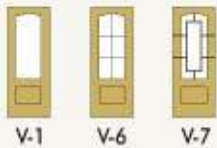

# serieblanca

detalle

BISELADO SENCILLO PLAIN BEVEL

4000

# serieblanca

**1200**

**2 OVAL**