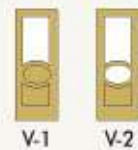

serieblanca

1200

2 OVAL